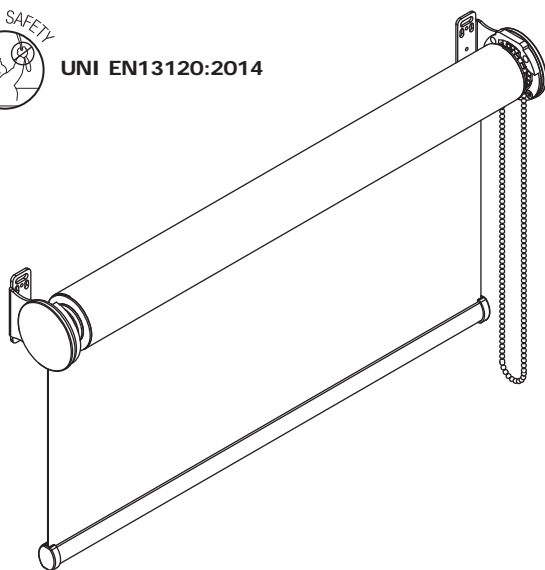

UNI EN13120:2014

dimensioni in mm
dimensions shown in mm

CARATTERISTICHE:

Tipo di applicazione: verticale

Ambiente di applicazione: interno. Larghezza minima 80 cm

Staffe di fissaggio: 82x92 mm in ferro verniciato con copri staffe in PVC (bianco, nero, grigio)

Rullo di avvolgimento: Ø 60 mm in alluminio estruso con ogiva per facilitare la manutenzione del telo

Fondale: F21 Serie 2012 o FR23 in alluminio estruso con tappi in PVC

Manovra: a catena, gruppo di comando frizionato in PVC con molla di compensazione per agevolare il sollevamento del telo. Catena in ottone cromato, passo 6, grani Ø 4,5 mm, dotata di sgancio di sicurezza "child safety device" secondo la norma UNI EN13120:2014

Fissaggio: a parete o a soffitto

CHARACTERISTICS:

Application: vertical

Installation: indoors. Minimum width 80 cm

Brackets: 80x92 mm steel powder coated brackets with PVC covers (white, grey, black)

Roller tube: Ø 60 mm extruded aluminum tube with slot to facilitate fabric removal

Hem bar: F21 Serie 2012 FR23 extruded aluminum hem bar with PVC caps

Operation: chain operated, friction control unit in PVC with compensating spring to assist roll-up. Ø 4,5 mm stainless steel bead chain, 6mm pitch with incorporated child safety device - UNI EN13120:2014