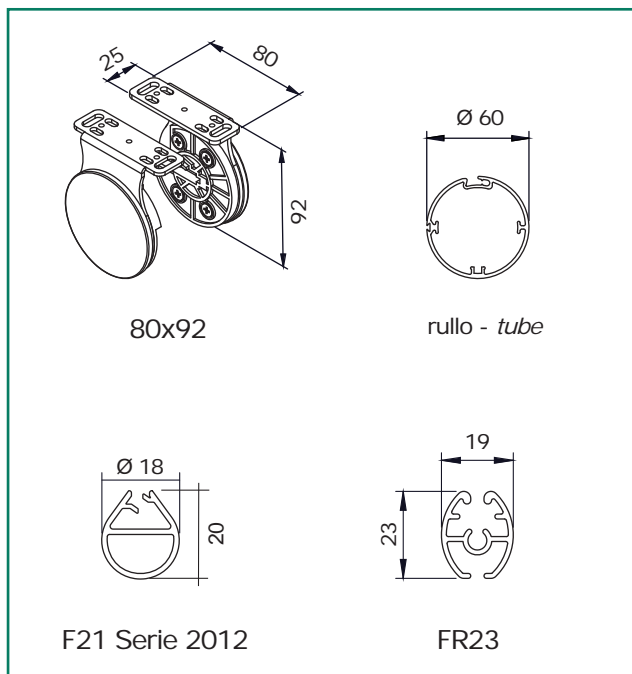

UNI EN13120:2014

dimensioni in mm
dimensions shown in mm

CARATTERISTICHE:

Tipo di applicazione: verticale

Ambiente di applicazione: interno. Larghezza minima 80 cm

Staffe di fissaggio: 82x92 mm in ferro verniciato con copri staffe in PVC (bianco, nero, grigio)

Rullo di avvolgimento: Ø 60 mm in alluminio estruso con ogiva per facilitare la manutenzione del telo

Fondale: F21 Serie 2012 o FR23 in alluminio estruso con tappi in PVC

Manovra: a catena, gruppo di comando frizionato in PVC con molla di compensazione per agevolare il sollevamento del telo. Catena in ottone cromato, passo 6, grani Ø 4,5 mm, dotata di sgancio di sicurezza "child safety device" secondo la norma UNI EN13120:2014

Fissaggio: a parete o a soffitto

CHARACTERISTICS:

Application: vertical

Installation: indoors. Minimum width 80 cm

Brackets: 80x92 mm steel powder coated brackets with PVC covers (white, grey, black)

Roller tube: Ø 60 mm extruded aluminum tube with slot to facilitate fabric removal

Hem bar: F21 Serie 2012 FR23 extruded aluminum hem bar with PVC caps

Operation: chain operated, friction control unit in PVC with compensating spring to assist roll-up. Ø 4,5 mm stainless steel bead chain, 6mm pitch with incorporated child safety device - UNI EN13120:2014