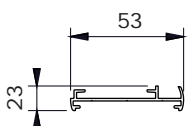

dimensioni in mm
dimensions shown in mm

per rullo Ø 39
for Ø 39 tube

per rullo Ø 30
for Ø 30 tube

rullo - tube

FD21

varianti - optional

A supplemento profilo di premontaggio in alluminio estruso verniciato (bianco Ral 9010 - nero Ral 9005 opaco - argento anodizzato) disponibile per staffe 52x66. **NON ABBINABILE** alle staffe 42x51

Supplement for powder coated premounting frame (white Ral 9010 - matt black Ral 9005 - silver anodised) available for 52x66 brackets. **NOT COMPLAINT** with 42x51 brackets

CARATTERISTICHE:

Tipo di applicazione: verticale

Ambiente di applicazione: interno

Staffe di fissaggio: per molla in ferro verniciato bianco o nero (52x66), solo bianco (42x51), con copri staffe in PVC bianco, nero o grigio

Rullo di avvolgimento: Ø 30/39 mm in alluminio estruso con ogiva

CHARACTERISTICS:

Application: vertical

Installation: indoors

Brackets: white or black (52x66), only white (42x51) steel powder coated support brackets with PVC covers (white, black, grey)

Roller tube: Ø 30/39 mm extruded aluminum tube with slot