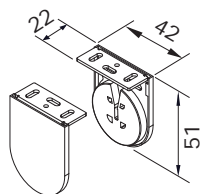

dimensioni in mm
dimensions shown in mm

per rullo Ø 39
for Ø 39 tube

per rullo Ø 30
for Ø 30 tube

rullo - tube

FD21

varianti - optional

A supplemento profilo di premontaggio in alluminio estruso verniciato (bianco Ral 9010 - nero Ral 9005 opaco - argento anodizzato) disponibile per staffe 52x66. **NON ABBINABILE** alle staffe 42x51

Supplement for powder coated premounting frame (white Ral 9010 - matt black Ral 9005 - silver anodised) available for 52x66 brackets. **NOT COMPLAINT** with 42x51 brackets

CARATTERISTICHE:

Tipo di applicazione: verticale

Ambiente di applicazione: interno

Staffe di fissaggio: per molla in ferro verniciato bianco o nero (52x66), solo bianco (42x51), con copri staffe in PVC bianco, nero o grigio

Rullo di avvolgimento: Ø 30/39 mm in alluminio estruso con ogiva

CHARACTERISTICS:

Application: vertical

Installation: indoors

Brackets: white or black (52x66), only white (42x51) steel powder coated support brackets with PVC covers (white, black, grey)

Roller tube: Ø 30/39 mm extruded aluminum tube with slot