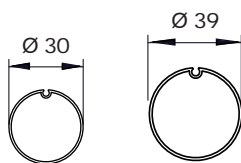

dimensioni in mm
dimensions shown in mm

per rullo Ø 39
for Ø 39 tube

per rullo Ø 30
for Ø 30 tube

rullo - tube

FD21

varianti - optional

A supplemento profilo di premontaggio in alluminio estruso verniciato (bianco Ral 9010 - nero Ral 9005 opaco - argento anodizzato) disponibile per staffe 52x66. **NON ABBINABILE** alle staffe 42x51

Supplement for powder coated premounting frame (white Ral 9010 - matt black Ral 9005 - silver anodised) available for 52x66 brackets. **NOT COMPLAINT** with 42x51 brackets

CARATTERISTICHE:

Tipo di applicazione: verticale

Ambiente di applicazione: interno

Staffe di fissaggio: per molla in ferro verniciato bianco o nero (52x66), solo bianco (42x51), con copri staffe in PVC bianco, nero o grigio

Rullo di avvolgimento: Ø 30/39 mm in alluminio estruso con ogiva

note - notes

staffe di fissaggio 52x66 per rullo Ø 39 disponibili in ferro verniciato bianco o nero.

staffe di fissaggio 42x51 per rullo Ø 30 disponibili in ferro verniciato bianco.

copri supporti abbinati in PVC bianco, grigio o nero.