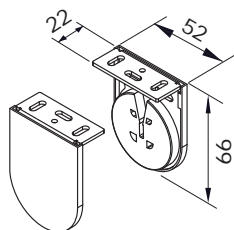

dimensioni in mm
dimensions shown in mm

per rullo Ø 39
for Ø 39 tube

per rullo Ø 30
for Ø 30 tube

rullo - tube

FD21

varianti - optional

A supplemento profilo di premontaggio in alluminio estruso verniciato (bianco Ral 9010 - nero Ral 9005 opaco - argento anodizzato) disponibile per staffe 52x66. **NON ABBINABILE** alle staffe 42x51

Supplement for powder coated premounting frame (white Ral 9010 - matt black Ral 9005 - silver anodised) available for 52x66 brackets. **NOT COMPLAINT** with 42x51 brackets

CARATTERISTICHE:

Tipo di applicazione: verticale

Ambiente di applicazione: interno

Staffe di fissaggio: per molla in ferro verniciato bianco o nero (52x66), solo bianco (42x51), con copri staffe in PVC bianco, nero o grigio

Rullo di avvolgimento: Ø 30/39 mm in alluminio estruso con ogiva

Fondale: FD21 in alluminio estruso con tappi in PVC trasparente e nappina con corda di tiraggio

Manovra: a molla con filo armonico C98

Fissaggio: a parete o a soffitto. A supplemento profilo di premontaggio in alluminio estruso verniciato (bianco Ral 9010 - nero Ral 9005 opaco - argento anodizzato), SOLO con staffe 52x66