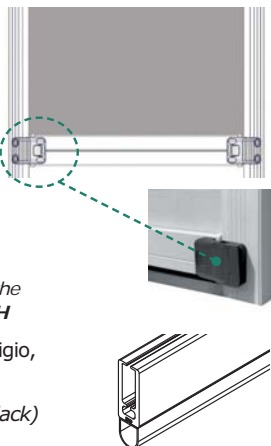

CE EN 13561 : CLASS 3

dimensioni in mm
dimensions shown in mm

varianti - optional

A supplemento sistema di bloccaggio a terra

ULTRA LOCK solo con fondale piatto F56 in alluminio estruso con tappi scorrevoli in PVC e motore Somfy Maestria io M50 10/17, compresi nel supplemento
MAX L 300X300 H

On supplement ULTRA LOCK system only with F56 extruded aluminum weighted flat hem bar with PVC end caps and Somfy Maestria io M50 10/17 tubular motor. included in the supplement price. MAX W 300X300 H

profilo anti pioggia in PVC (bianco, grigio, nero) per fondali FZ47/F56

PVC waterproof strip (white, grey, black) for FZ47/F56 hem bar

CARATTERISTICHE:

Tipo di applicazione: verticale

Ambiente di applicazione: interno/esterno

Cassonetto: squadrato C104 in alluminio estruso composto da una parte fissa e una mobile ispezionabile; coppie di testate in alluminio verniciato in tinta con il cassonetto.

A supplemento testate autoportanti in guida o testate per attacco laterale