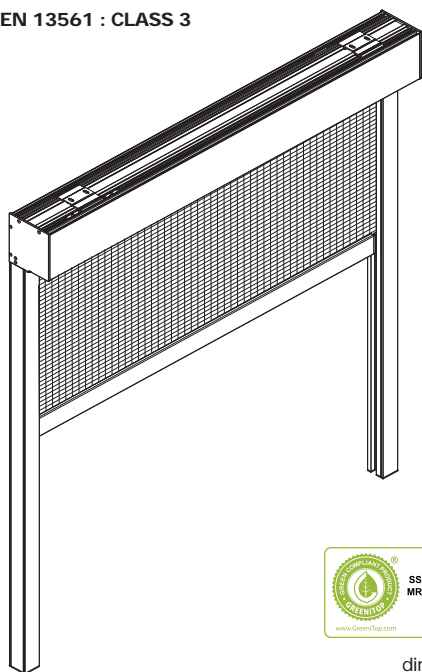

CE EN 13561 : CLASS 3

dimensioni in mm
dimensions shown in mm

varianti - optional

A supplemento sistema di bloccaggio a terra

ULTRA LOCK solo con fondale piatto F56 in alluminio estruso con tappi scorrevoli in PVC e motore Somfy Maestria io M50 10/17, compresi nel supplemento
MAX L 300X300 H

On supplement ULTRA LOCK system only with F56 extruded aluminum weighted flat hem bar with PVC end caps and Somfy Maestria io M50 10/17 tubular motor. included in the supplement price. MAX W 300X300 H

profilo anti pioggia in PVC (bianco, grigio, nero) per fondali FZ47/F56

PVC waterproof strip (white, grey, black) for FZ47/F56 hem bar

CARATTERISTICHE:

Tipo di applicazione: verticale

Ambiente di applicazione: interno/esterno

Cassonetto: squadrato C104 in alluminio estruso composto da una parte fissa e una mobile ispezionabile; coppie di testate in alluminio verniciato in tinta con il cassonetto.

A supplemento testate autoportanti in guida o testate per attacco laterale