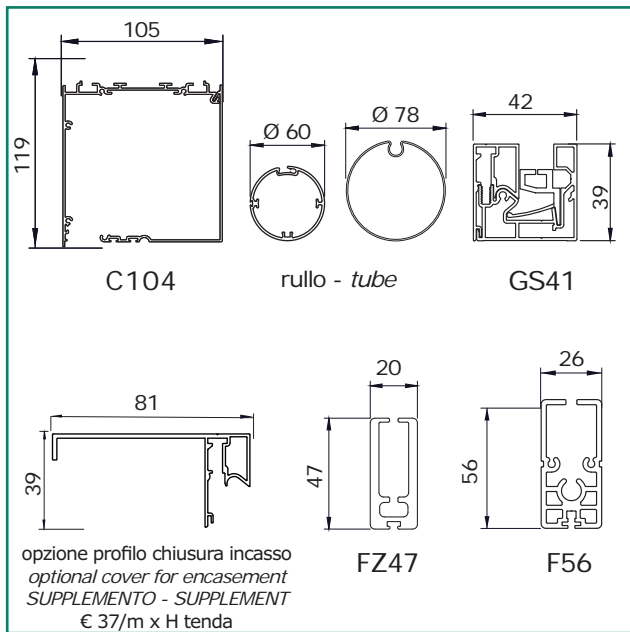

CE EN 13561 : CLASS 3

dimensioni in mm
dimensions shown in mm

varianti - optional

A supplemento sistema di bloccaggio a terra

ULTRA LOCK solo con fondale piatto F56 in alluminio estruso con tappi scorrevoli in PVC e motore Somfy Maestria io M50 10/17, compresi nel supplemento
MAX L 300X300 H

On supplement ULTRA LOCK system only with F56 extruded aluminum weighted flat hem bar with PVC end caps and Somfy Maestria io M50 10/17 tubular motor. included in the supplement price. MAX W 300X300 H

Cassonetto: squadrato C104 in alluminio estruso composto da una parte fissa e una mobile ispezionabile; coppie di testate in alluminio verniciato in tinta con il cassonetto.

A supplemento testate autoportanti in guida o testate per attacco laterale

Rullo di avvolgimento: Ø 60 mm in alluminio estruso oppure Ø 78 mm in acciaio zincato con ogiva

Guida: GS41 con profilo di chiusura in alluminio estruso e anima interna con alette in PVC per un perfetto scorrimento e trattamento del telo in guida. Profilo di chiusura per guida a incasso a supplemento.