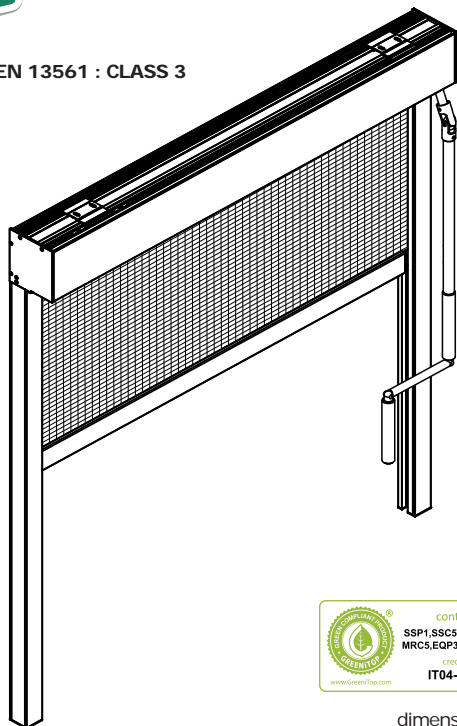

ZZ 714 C104 GS41 argano - crank

SERIE ZZ - ZZ SERIES

CE EN 13561 : CLASS 3

dimensioni in mm  
dimensions shown in mm

varianti - optional

A supplemento sistema di bloccaggio a terra

**ULTRA LOCK** solo con fondale piatto F56 in alluminio estruso con tappi scorrevoli in PVC.

**MAX L 300X300 H**

**On supplement ULTRA LOCK system only with F56 extruded aluminum weighted flat hem bar with PVC end caps.**

**MAX W 300X300 H**

profilo anti-pioggia in PVC (bianco, grigio, nero) per fondali FZ47/F56

PVC waterproof strip (white, grey, black) for FZ47/F56 hem bar

**CARATTERISTICHE:**

**Tipo di applicazione:** verticale

**Ambiente di applicazione:** interno/esterno

**Cassonetto:** squadrato C104 in alluminio estruso composto da una parte fissa e una mobile ispezionabile; coppie di testate in alluminio verniciato in tinta con il cassonetto.