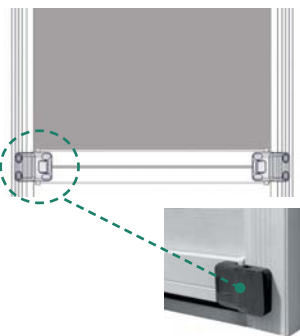

profilo anti-pioggia in PVC (bianco, grigio, nero) per fondali FZ47/F56

PVC waterproof strip (white, grey, black) for FZ47/F56 hem bar

CARATTERISTICHE:

Tipo di applicazione: verticale

Ambiente di applicazione: interno/esterno

Cassonetto: squadrato C104 in alluminio estruso composto da una parte fissa e una mobile ispezionabile; coppie di testate in alluminio verniciato in tinta con il cassonetto.

A supplemento testate autoportanti in guida o testate per attacco laterale

Rullo di avvolgimento: Ø 42 mm in alluminio estruso oppure Ø 78 mm in acciaio zincato con ogiva

Guide: GS41 con profilo di chiusura in alluminio estruso e anima interna con alette in PVC per un perfetto scorrimento e trattamento del telo in guida. Profilo di chiusura per guida a incasso a supplemento.

Le guide del sistema ZIP garantiscono oscuramento totale ove richiesto

Fondale: FZ47 piatto in alluminio estruso zavorrato con profilo in ferro zincato, completo di tappi scorrevoli in PVC e spazzolino. A supplemento fondale F56 piatto in alluminio estruso con tappi scorrevoli in PVC e spazzolino, completo di **sistema di bloccaggio a terra Ultra Lock** (solo con arganello grande rapporto giri 1: 4,7).

A richiesto profilo in gomma anti-pioggia (bianco, grigio, nero).

Manovra: ad arganello in zama, rapporto giri 1:3,3 con fine corsa (rullo Ø 42 mm) o rapporto giri 1: 4,7 senza fine corsa (rullo Ø 78 mm). Asta tubolare Ø 13 mm in alluminio estruso, asportabile, con attacco magnetico; maniglia snodabile con impugnatura in PVC, ferma asta in PVC. A supplemento rinvio di manovra 90°

Fissaggio: frontale, laterale o a soffitto. A supplemento guide autoportanti o fissaggio laterale del cassonetto

CHARACTERISTICS:

Application: vertical

Installation: indoor/outdoor

Headbox: C104 extruded aluminum headbox with removable cover and aluminum end cheeks. For supplement end cheeks that permit the box to be fitted directly to the side channels or end cheeks for side mounting

Roller tube: Ø 42 mm extruded aluminum tube or Ø 78 mm galvanized steel tube with slot

Side channels: GS41 extruded aluminum side channels in two parts with winged inner rail in PVC. Side channel cover for encasement on request. The ZIP system ensures smooth operation keeping the fabric inside the channels and provides total blackout where required

Hem bar: FZ47 extruded aluminum weighted flat hem bar with PVC end caps and brush. On supplement F56 extruded aluminum weighted flat hem bar with PVC end caps and brush, completed with **ultra lock system** (compatible with big gear box ratio 1: 4.7). PVC waterproof strip (white, grey, black) on request.

Operation: crank operation, gear box ratio 1: 3.3 in zama with endstop (Ø 42 mm) or gear box ratio 1: 4.7 in zama without endstop (Ø 78 mm). Ø 13 mm removable aluminum crank rod with magnetic coupling, PVC coated jointed handle and PVC clip. 90° through wall coupling on supplement