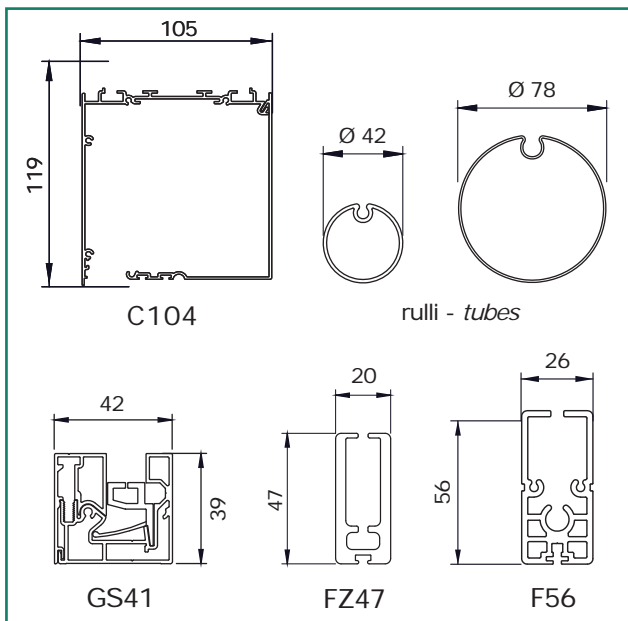

ZZ 714 C104 GS41 argano - crank

SERIE ZZ - ZZ SERIES

CE EN 13561 : CLASS 3

dimensioni in mm  
dimensions shown in mm

varianti - optional

A supplemento sistema di bloccaggio a terra

**ULTRA LOCK** solo con fondale piatto F56 in alluminio estruso con tappi scorrevoli in PVC.

**MAX L 300X300 H**

**On supplement ULTRA LOCK system only with F56 extruded aluminum weighted flat hem bar with PVC end caps.**

**MAX W 300X300 H**

profilo anti-pioggia in PVC (bianco, grigio, nero) per fondali FZ47/F56

PVC waterproof strip (white, grey, black) for FZ47/F56 hem bar

**CARATTERISTICHE:**

**Tipo di applicazione:** verticale

**Ambiente di applicazione:** interno/esterno

**Cassonetto:** squadrato C104 in alluminio estruso composto da una parte fissa e una mobile ispezionabile; coppie di testate in alluminio verniciato in tinta con il cassonetto.

A supplemento testate autoportanti in guida o testate per attacco laterale

**Rullo di avvolgimento:** Ø 42 mm in alluminio estruso oppure Ø 78 mm in acciaio zincato con ogiva

**Guide:** GS41 con profilo di chiusura in alluminio estruso e anima interna con alette in PVC per un perfetto scorrimento e trattamento del telo in guida. Profilo di chiusura per guida a incasso a supplemento.