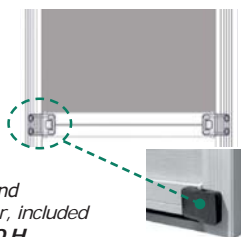

varianti - optional

A supplemento sistema di bloccaggio a terra

ULTRA LOCK solo con fondale piatto F56 in alluminio estruso con tappi scorrevoli in PVC e motore Somfy Maestria io M50 10/17, compresi nel supplemento

MAX L 300X300 H

On supplement ULTRA LOCK system only with F56 extruded aluminum weighted flat hem bar with PVC end caps and Somfy Maestria io M50 10/17 tubular motor, included in the supplement price. **MAX W 300X300 H**