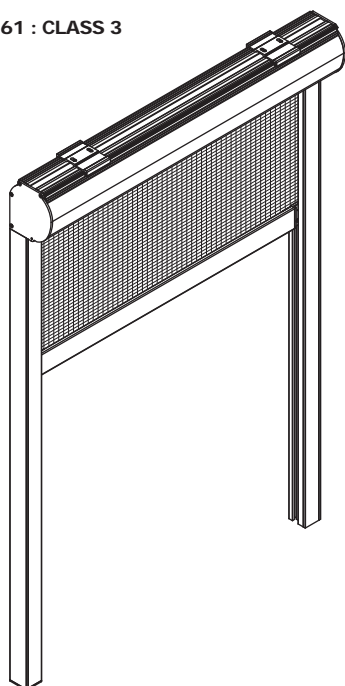

CE EN 13561 : CLASS 3

dimensioni in mm
dimensions shown in mm