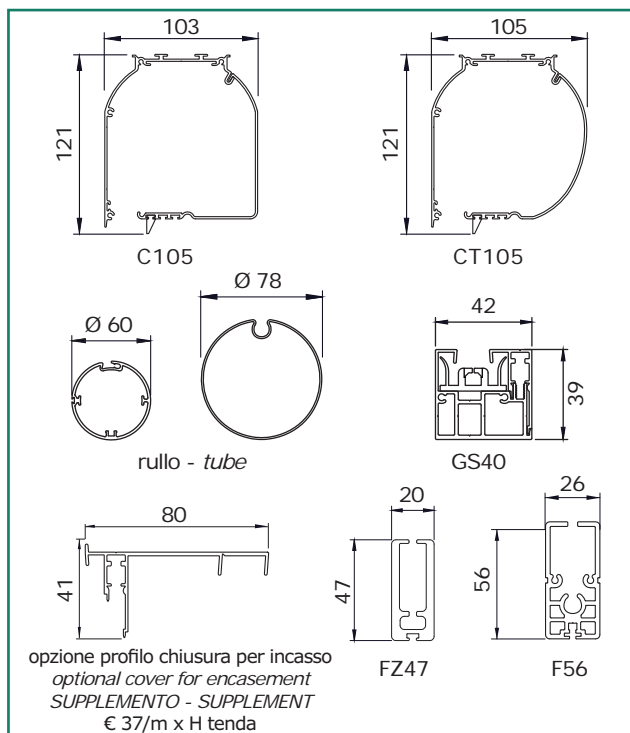

dimensioni in mm
dimensions shown in mm

varianti - optional

A supplemento sistema di bloccaggio a terra

ULTRA LOCK solo con fondale piatto F56 in alluminio estruso con tappi scorrevoli in PVC e motore Somfy Maestria io M50 10/17, compresi nel supplemento

MAX L 300X300 H

On supplement ULTRA LOCK system only with F56 extruded aluminum weighted flat hem bar with PVC end caps and Somfy Maestria io M50 10/17 tubular motor, included in the supplement price. **MAX W 300X300 H**