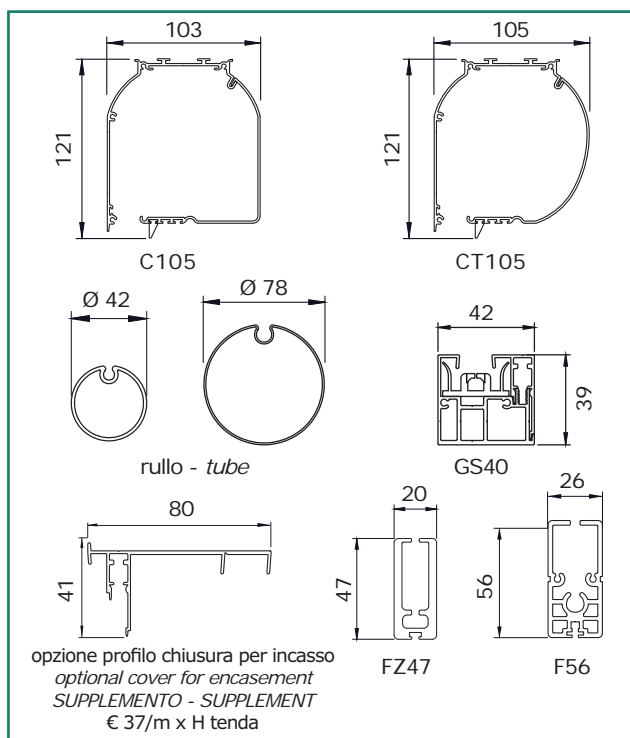

dimensioni in mm
dimensions shown in mm

varianti - optional

A supplemento sistema di bloccaggio a terra ULTRA LOCK solo con fondale piatto F56 in alluminio estruso con tappi scorrevoli in PVC
MAX L 300X300 H

CARATTERISTICHE:

Tipo di applicazione: verticale

Ambiente di applicazione: interno/esterno

Cassonetto: C105/CT105 in alluminio estruso composto da una parte fissa e una mobile ispezionabile; coppie di testate in alluminio verniciato in tinta con il cassonetto.

A supplemento testate autoportanti in guida o testate per attacco laterale

Rullo di avvolgimento: Ø 42 mm in alluminio estruso oppure Ø 78 mm in acciaio zincato con ogiva

Guide: GS40 con profilo di chiusura in alluminio estruso e anima interna con alette in PVC per un perfetto scorrimento e trattenimento del telo in guida. Le guide del sistema ZIP garantiscono oscuramento totale ove richiesto

Manovra: ad arganello in zama, rapporto giri 1:3,3 con fine corsa (rullo Ø 42 mm) o rapporto giri 1:4,7 senza fine corsa (rullo Ø 78 mm). Asta tubolare Ø 13 mm in alluminio estruso, asportabile, con attacco magnetico; maniglia snodabile con impugnatura in PVC, ferma asta in PVC. A supplemento rinvio di manovra 90°