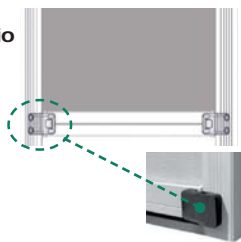

dimensioni in mm
dimensions shown in mm

varianti - optional

A supplemento sistema di bloccaggio a terra ULTRA LOCK solo con fondale piatto F56 in alluminio estruso con tappi scorrevoli in PVC
MAX L 300X300 H

On supplement ULTRA LOCK system only with F56 extruded aluminum weighted flat hem bar with PVC end caps.
MAX W 300X300 H

profilo anti-pioggia in PVC (bianco, grigio, nero) per fondali FZ47/F56

PVC waterproof strip (white, grey, black) for FZ47/F56 hem bar

CARATTERISTICHE:

Tipo di applicazione: verticale

Ambiente di applicazione: interno/esterno

Cassonetto: C105/CT105 in alluminio estruso composto da una parte fissa e una mobile ispezionabile; coppie di testate in alluminio verniciato in tinta con il cassonetto.

A supplemento testate autoportanti in guida o testate per attacco laterale

Rullo di avvolgimento: Ø 42 mm in alluminio estruso oppure Ø 78 mm in acciaio zincato con ogiva

Guide: GS40 con profilo di chiusura in alluminio estruso e anima interna con alette in PVC per un perfetto scorrimento e trattenimento del telo in guida. Le guide del sistema ZIP garantiscono oscuramento totale ove richiesto